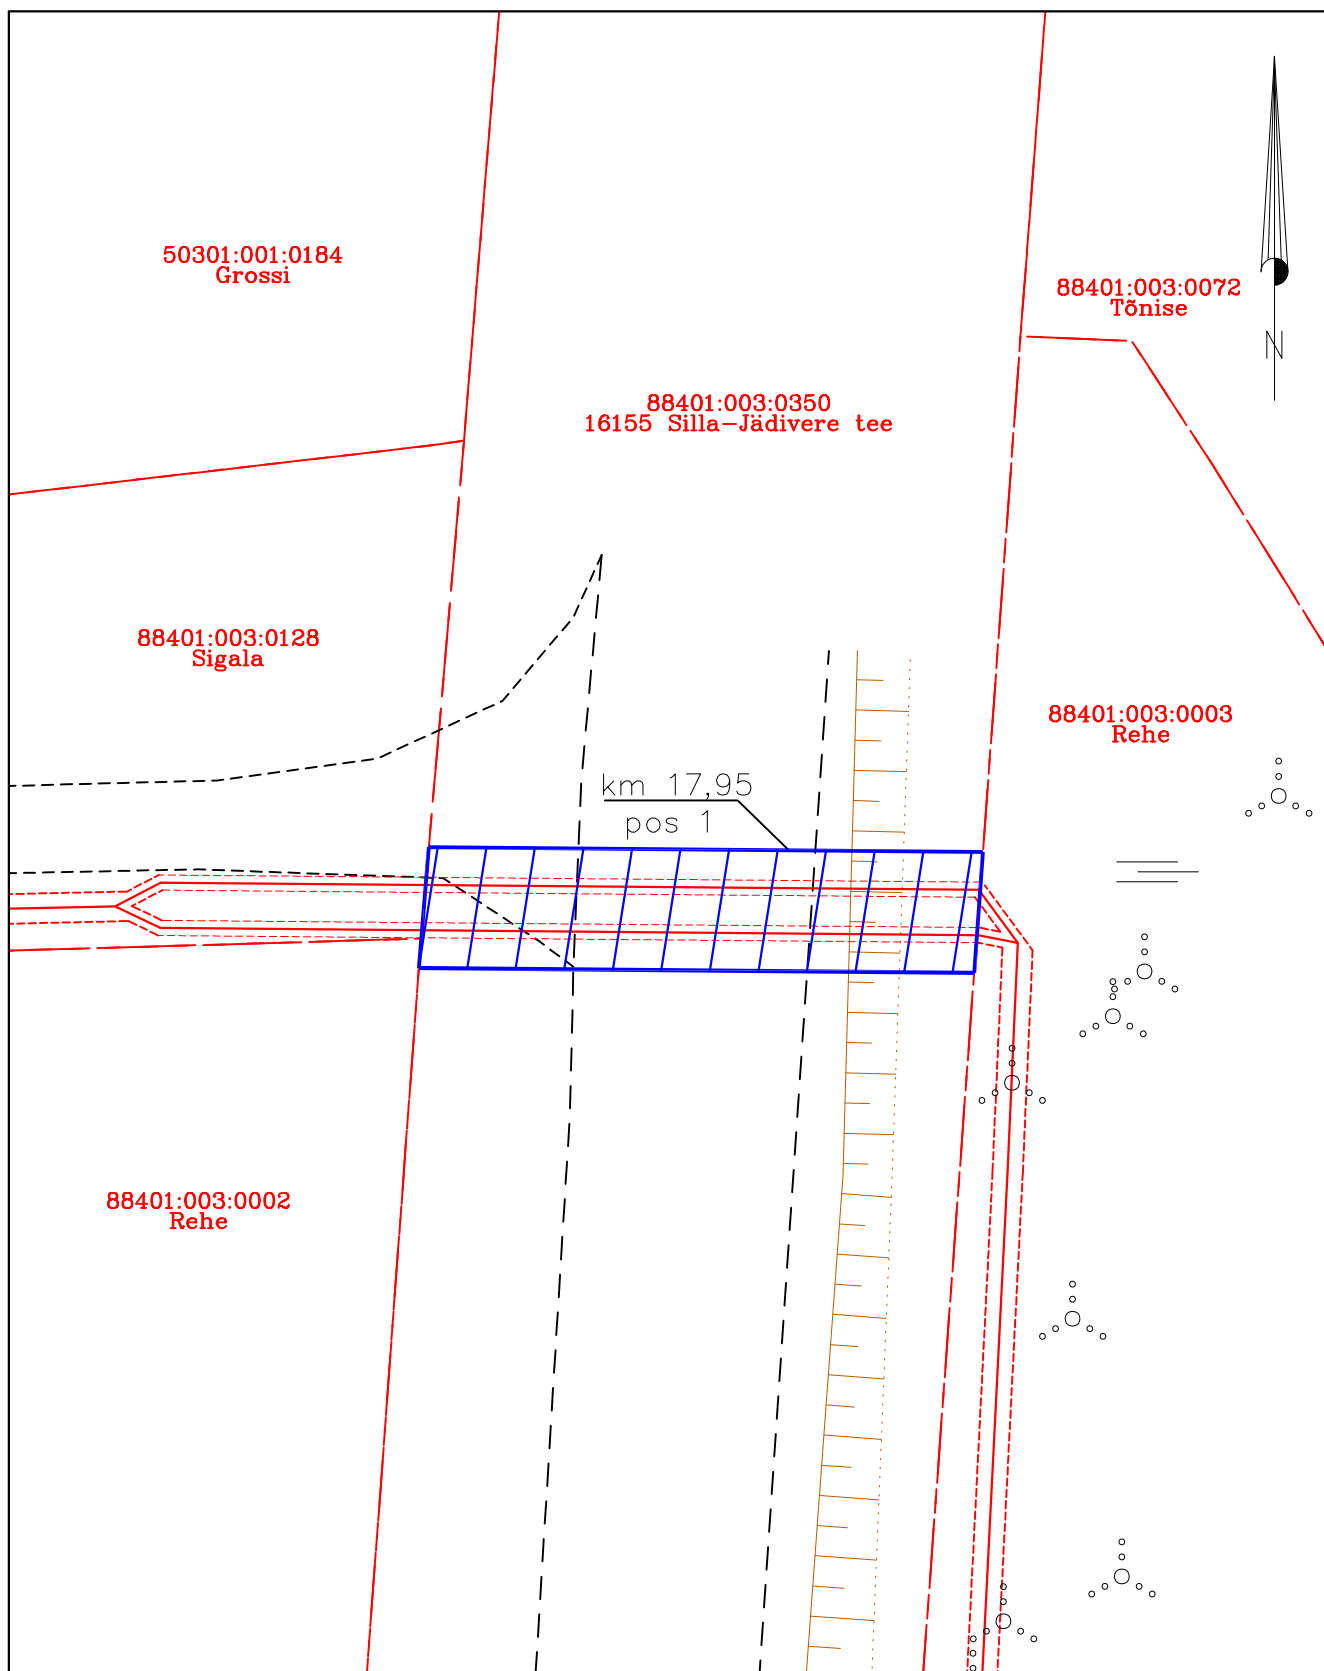

Isikliku kasutusõigusega seadmise ala plaan  
 Rapla maakond, Märjamaa vald, Vigala-Vanamõisa küla  
 16155 Silla-Jädivere tee

Jrk nr	IKÕ ala Pos nr (plaanil) nr	Kinnistu registriossa number	Katastriüksuse tunnus, nimi ja sihtotstarve;	Asukoht riigitee (nr ja nimi) suhtes (lõigu algus ja lõpp km);	Ala pindala ruutmeetrites m <sup>2</sup>
1.	Pos 1	10506850	88401:003:0350 16155 Silla-Jädivere tee Transpordimaa	16155 Silla-Jädivere tee km 17,95	73 m <sup>2</sup>

Möötkava: M 1:250

- Lepingu objektiks oleva katastriüksuse piir
- Katastriüksuste piirid
- Projekteeritav kaabelliin
- Kasutusõiguse ala (PARI ID 8959)